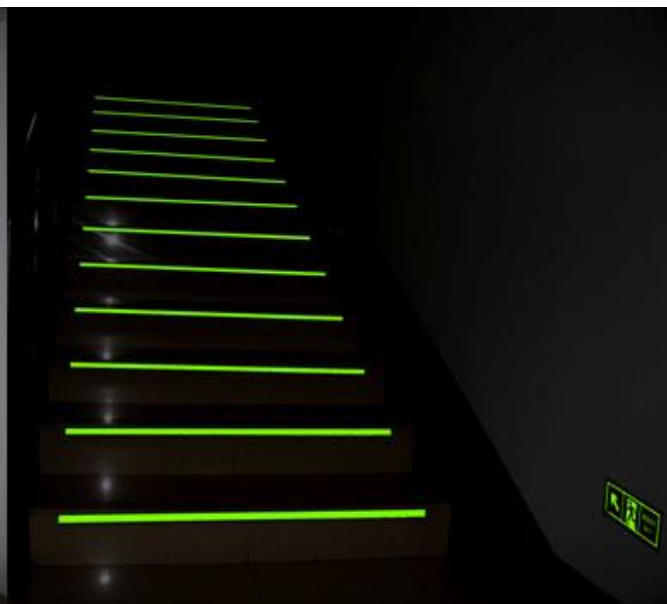

# 屋内外対応 超高輝度 蓄光アルミ階段ステップ

## 《特長》

1. 世界最上級の蓄光輝度！  
蓄光式誘導標識S200級認定相当
2. 豊富なデザインとサイズ
3. 蓄光層の耐久性も抜群

●デザイン:L字形5種 平形1種

●蓄光輝度

20分後の輝度:388mcd/m<sup>2</sup>

60分後の輝度:109mcd/m<sup>2</sup>

(蛍光灯D65 200ルクスで20分間照射)