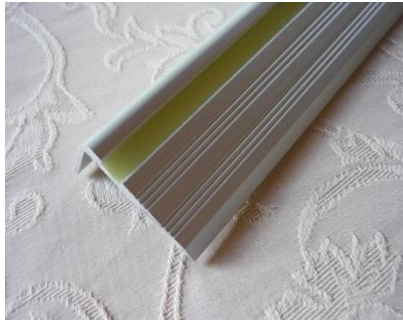

# 超高輝度 蓄光アルミ階段ステップ

L字形 蓄光2本

L字形 蓄光1本

平形 蓄光2本

L字形 蓄光4本

L字形 蓄光2本

L字形 蓄光2本(2面)

仕様	重量	仕様
L字形 蓄光2本	0.286Kg	幅:34mm 高さ:13mm
L字形 蓄光1本	0.332Kg	幅:34mm 高さ:20mm
平形 蓄光2本	0.25Kg	幅:35mm 高さ:3.5mm
L字形 蓄光4本	0.51Kg	幅:60mm 高さ:20mm
L字形 蓄光2本	0.38Kg	幅:50mm 高さ:20mm
L字形 蓄光2本(2面)	0.413Kg	幅:30mm 高さ:30mm