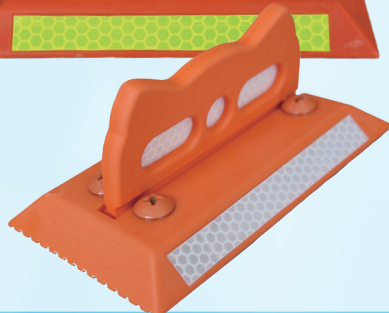

新製品

道路視線誘導標

街に溶け込む クールなデザイン

実用新案登録第 3224815 号

アイル

高輝度反射シートを使用した

施工性・経済性

視認性・耐久性 ともに

優れた立体的な
道路視線誘導標です。

- シート色組み合わせはご要望に合わせてます。
- サイズ：W100×D50×H56mm

本体は、耐衝撃性・耐候性に優れた軟質素材を使用、車両が乗り上げた場合は一旦倒れますが直ぐに復元し、タイヤへのダメージはほとんどありません。施工は、ドリル等で孔をあけ、4箇所プラグ・ビス止めです。

NEW! バージョン + PLUS

アイル C 〈本設用〉

カンタン

接着剤で
貼るだけ

バツグン

優れた
視認性

アイル K 〈仮設用〉

ラクラク

プチルゴム
カンタン施工

カワイイ

結束バンド